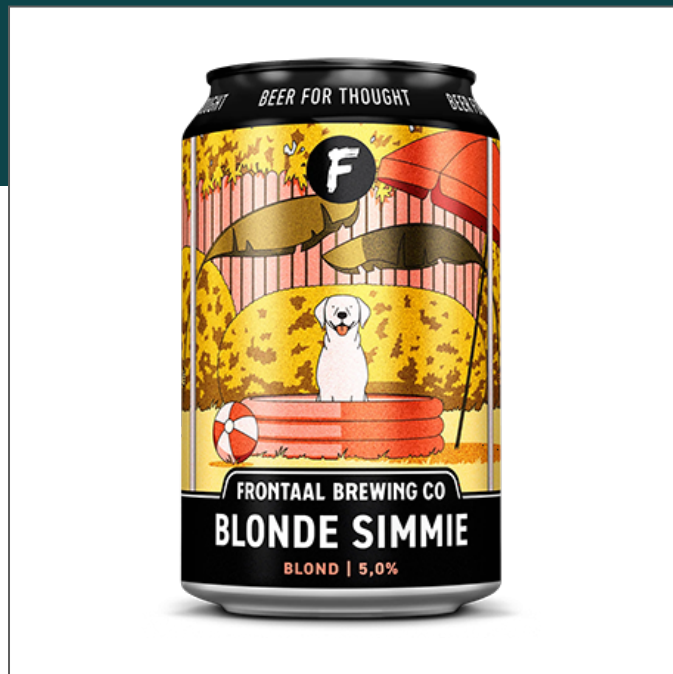

## BLONDE SIMMIE FRONTAAL

★★★★★ 3.37 / 5

Dit biertje heeft op Untappd een 3.37 gemiddeld uit 7.940 beoordelingen

### MEER OVER DIT BIER

Maak kennis met het verfrissende Blonde Simmie bier van Frontaal, een eerbetoon aan de geliefde brouwerijhond Simcoe. Dit bier heeft een prachtige zachtgouden kleur en een toegankelijk karakter, waardoor het een absolute aanrader is voor liefhebbers van blond bier. Geniet van de heerlijke smaak van Blonde Simmie en laat je verrassen door zijn citrusgeur en hoppige smaakprofiel. Dit bier is perfect om te serveren in een IPA glas en kan het beste worden gedronken bij een temperatuur tussen de 5 en 8 °C. Met een alcoholpercentage van 5,0 en een EBU van 20, biedt Blonde Simmie de ideale balans tussen verfrissing en smaak. Bestel dit bier nu bij 'BierBink' en ontdek zelf waarom Blonde Simmie zo geliefd is bij bierliefhebbers in Nederland.

### SMAAKPROFIEL

Citrus , Hoppig