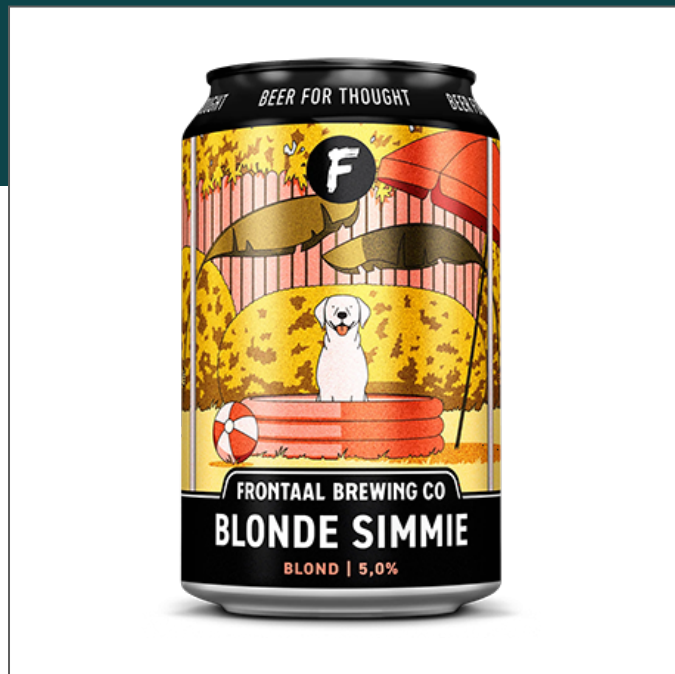

BLONDE SIMMIE FRONTAAL

★★★★★ 3.37 / 5

Dit biertje heeft op Untappd een 3.37 gemiddeld uit 7.510 beoordelingen

MEER OVER DIT BIER

Maak kennis met het verfrissende Blonde Simmie bier van Frontaal, een eerbetoon aan de geliefde brouwerijhond Simcoe. Dit bier heeft een prachtige zachtgouden kleur en een toegankelijk karakter, waardoor het een absolute aanrader is voor liefhebbers van blond bier. Geniet van de heerlijke smaak van Blonde Simmie en laat je verrassen door zijn citrusgeur en hoppige smaakprofiel. Dit bier is perfect om te serveren in een IPA glas en kan het beste worden gedronken bij een temperatuur tussen de 5 en 8 °C. Met een alcoholpercentage van 5,0 en een EBU van 20, biedt Blonde Simmie de ideale balans tussen verfrissing en smaak. Bestel dit bier nu bij 'BierBink' en ontdek zelf waarom Blonde Simmie zo geliefd is bij bierliefhebbers in Nederland.

KLEUR	Blond
ALCOHOL %	5,0%
INHOUD	0,33 L
LAND	Nederland
BIERSTIJL	Blond
SERVEER TEMP.	5 - 8 °C

SMAAKPROFIEL

Citrus , Hoppig

GLASKEUZE

IPA glas

IBU

Dit bier heeft een IBU van 20