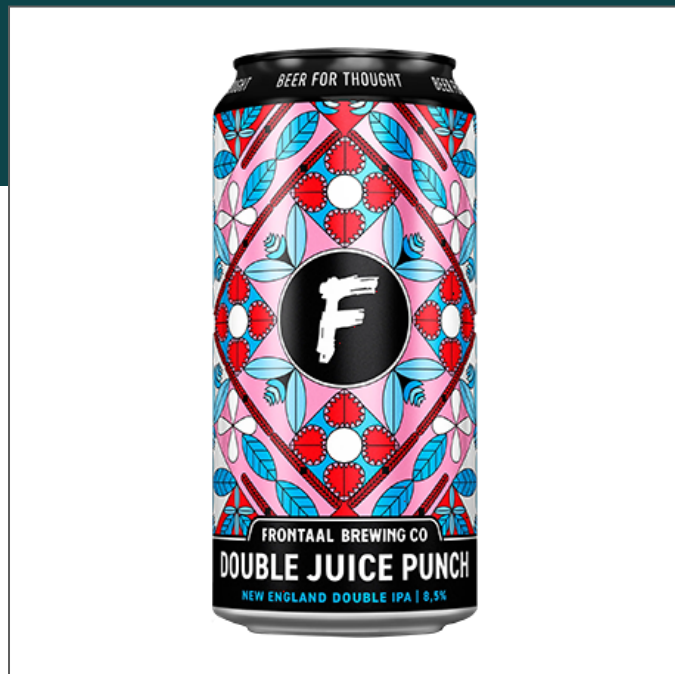

## DOUBLE JUICE PUNCH FRONTAAL

★★★★★ 3.77 / 5

Dit biertje heeft op Untappd een 3.77 gemiddeld uit 184 beoordelingen

### MEER OVER DIT BIER

<b>KLEUR</b>	Lichtblond
<b>ALCOHOL %</b>	8,5%
<b>INHOUD</b>	0,44 L
<b>LAND</b>	Nederland
<b>BIERSTIJL</b>	IPA
<b>SERVEER TEMP.</b>	8 - 11 °C

 **SMAAKPROFIEL**  
Fruitig , Tropisch fruit , Zoet

 **GLASKEUZE**  
IPA glas

 **IBU**  
Dit bier heeft een IBU van 42

 **HEERLIJK BIJ**  
Jonge kaas , Kip en gevogelte , Romige kaas ,  
Salades , Vette vis , Witvis