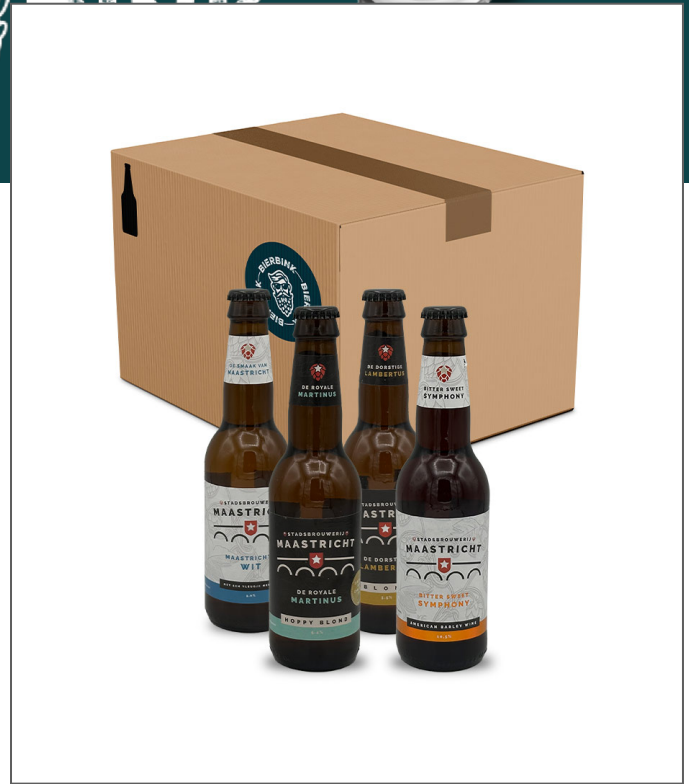

MEER OVER DIT BIER

Ontdek de verrukkelijke bieren van Stadsbrouwerij Maastricht met ons exclusieve Stadsbrouwerij Maastricht pakket. Dit pakket bevat een uitgebreide selectie van bieren die de rijke smaak en ambachtelijke vakmanschap van de brouwerij perfect weergeven.

Laat je smaakpapillen verwennen met een scala aan biestijlen, waaronder de krachtige IPA, de warme Amber, de intense Barley Wine, de verfrissende Blond en de karaktervolle Tripel. Elk bier heeft zijn eigen unieke kenmerken en smaakprofiel, waardoor dit pakket een ware ontdekkingsreis is voor bierliefhebbers.

Of je nu een fan bent van hopbitterheid, moutige aroma's of fruitige tonen, het Stadsbrouwerij Maastricht pakket heeft voor ieder wat wils. Bestel nu dit unieke pakket bij 'BierBink' en geniet van de heerlijke bieren van Stadsbrouwerij Maastricht, rechtstreeks bij jou thuis bezorgd. Proost op een bijzondere bierervaring!