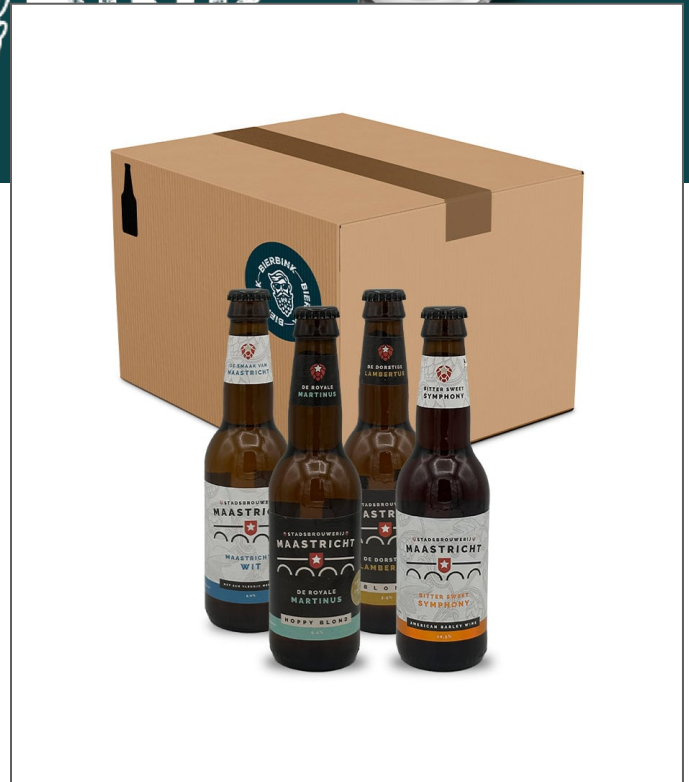

MEER OVER DIT BIER

Ontdek de verrukkelijke bieren van Stadsbrouwerij Maastricht met ons exclusieve Stadsbrouwerij Maastricht pakket. Dit pakket bevat een uitgebreide selectie van bieren die de rijke smaak en ambachtelijke vakmanschap van de brouwerij perfect weergeven.

Laat je smaakpapillen verwennen met een scala aan bierstijlen, waaronder de krachtige IPA, de warme Amber, de intense Barley Wine, de verfrissende Blond en de karaktervolle Tripel. Elk bier heeft zijn eigen unieke kenmerken en smaakprofiel, waardoor dit pakket een ware ontdekkingsreis is voor bierliefhebbers.

Of je nu een fan bent van hopbitterheid, moutige aroma's of fruitige tonen, het Stadsbrouwerij Maastricht pakket heeft voor ieder wat wils. Bestel nu dit unieke pakket bij 'BierBink' en geniet van de heerlijke bieren van Stadsbrouwerij Maastricht, rechtstreeks bij jou thuis bezorgd. Proost op een bijzondere bierervaring!

%

BIERSTIJL

Tripel