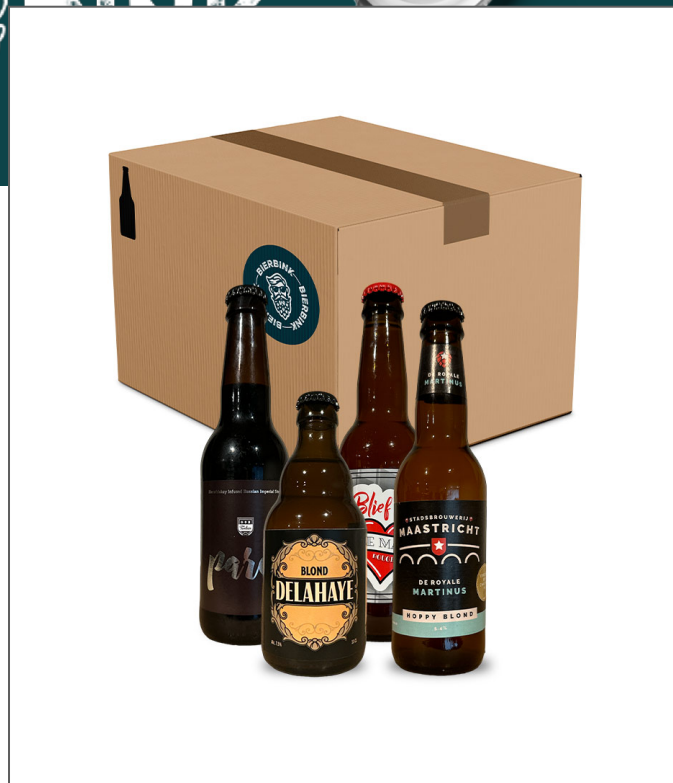

MEER OVER DIT BIER

Welkom in de smaakvolle wereld van Limburgs bier, waar ambacht en passie samenkomen in elke slok. Onze exclusieve selectie van Limburgse brouwsels neemt je mee op een culinaire reis door de rijke traditie van bierbrouwen in deze regio. Of je nu een liefhebber bent van Stout, IPA, Blond, Tripel, Wit of Dubbel bier, bij ons vind je het perfecte bier voor elke smaakvoorkeur.

Laat je smaakpapillen verwennen met onze unieke biersoorten, zorgvuldig gebrouwen om de ultieme bierervaring te bieden. Van de robuuste smaken van een Stout tot de verfrissende tonen van een Witbier, ons assortiment is samengesteld voor de echte bierkenner die op zoek is naar kwaliteit en authenticiteit. Bestel nu onze 'BierBink' en proost op het goede leven met een glas van dit verrukkelijke Limburgse bier. Laat je verrassen door de diversiteit en vakmanschap van onze brouwsels en geniet van elke slok als een ware bierliefhebber. Santé!