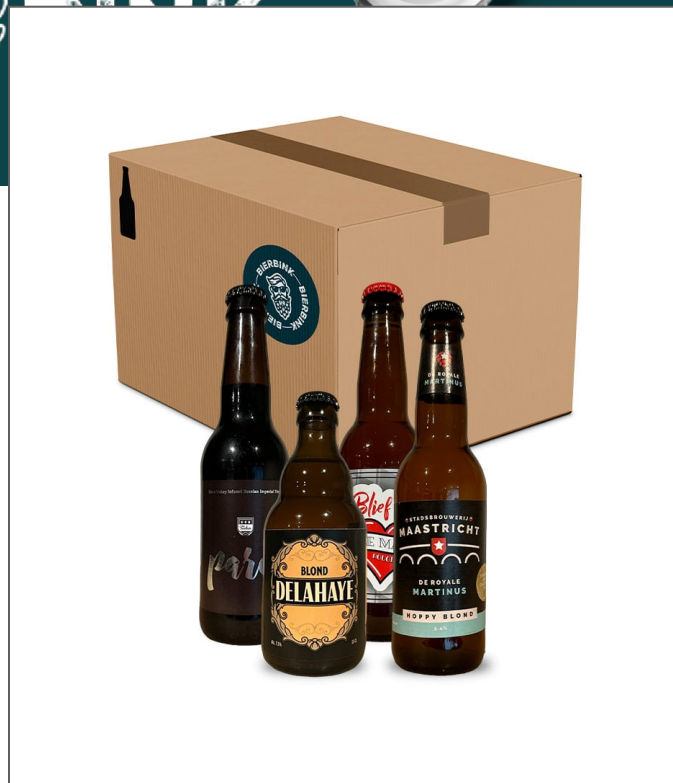

MEER OVER DIT BIER

Welkom in de smaakvolle wereld van Limburgs bier, waar ambacht en passie samenkomen in elke slok. Onze exclusieve selectie van Limburgse brouwsels neemt je mee op een culinaire reis door de rijke traditie van bierbrouwen in deze regio. Of je nu een liefhebber bent van Stout, IPA, Blond, Tripel, Wit of Dubbel bier, bij ons vind je het perfecte bier voor elke smaakvoorkeur.

Laat je smaakpapillen verwennen met onze unieke biersoorten, zorgvuldig gebrouwen om de ultieme bierervaring te bieden. Van de robuuste smaken van een Stout tot de verfrissende tonen van een Witbier, ons assortiment is samengesteld voor de echte bierkenner die op zoek is naar kwaliteit en authenticiteit. Bestel nu onze 'BierBink' en proost op het goede leven met een glas van dit verrukkelijke Limburgse bier. Laat je verrassen door de diversiteit en vakmanschap van onze brouwsels en geniet van elke slok als een ware bierliefhebber. Santé!