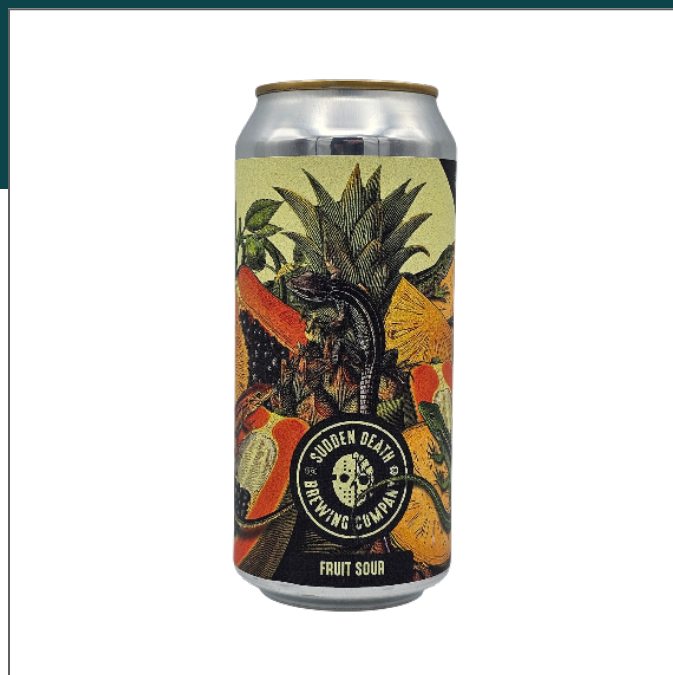

### SUDDEN DEATH BREWING COMPANY

★★★★★ 4.02 / 5

Dit bier heeft op Untappd een 4.02 gemiddeld uit 1.045 beoordelingen

#### MEER OVER DIT BIER

Solar Scales is een sprankelende creatie van de Duitse ambachtelijke brouwerij, Sudden Death Brewing Co., gevestigd in de historische stad Lübeck. Deze brouwerij heeft een reputatie opgebouwd met haar gewaagde, hoprijke bieren en verfrissende zure bieren, waarvan Solar Scales een bijzonder voorbeeld is. Het bier is een fruitige Sour Ale, die zich kenmerkt door het gebruik van onverwachte ingrediëntencombinaties.

Deze Sour Ale heeft een alcoholpercentage van 5,0% en vertoont een uniek smaakprofiel. Solar Scales is een samensmelting van smaken: de passievrucht en mango brengen een tropisch tintje, terwijl de lactose zorgt voor een zachte romigheid. De guave voegt een exotisch en verleidelijk randje toe aan het geheel. Deze smaakexplosie is zorgvuldig georkestreerd, waardoor het bier zowel intrigerend als toegankelijk is.

Solar Scales gaat uitstekend samen met diverse gerechten. Het bier is heerlijk bij salades, gevogelte en jonge of romige kazen. Het is een veelzijdig bier dat een verrassende draai kan geven aan verschillende culinaire combinaties. De bieren van Sudden Death Brewing Co. zijn eenvoudig te bestellen via 'Bierbink'. Dompel jezelf onder in het avontuur van Solar Scales en ontdek de smaak van Duitse vakmanschap.