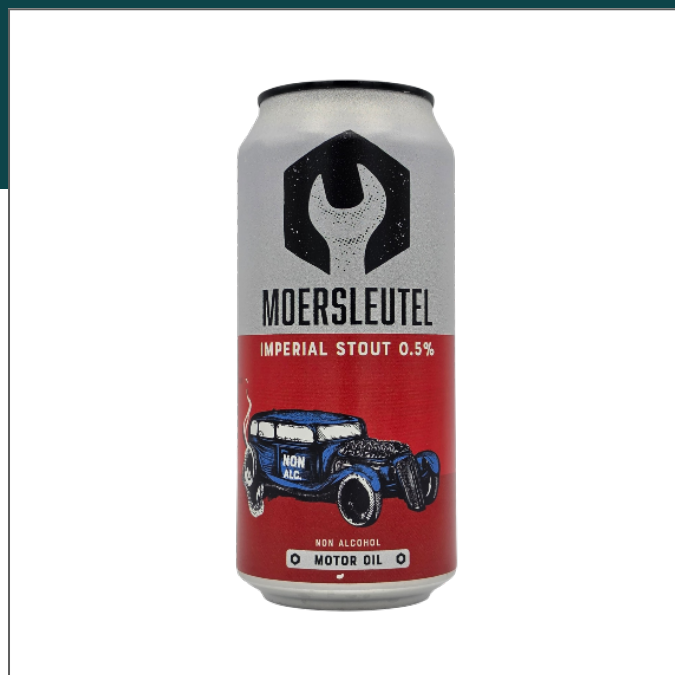

MOTOR OIL N/A MOERSLEUTEL

★★★★★ 3.08 / 5

Dit bier heeft op Untappd een 3.08 gemiddeld uit 1.806 beoordelingen

MEER OVER DIT BIER

Motor Oil N/A van Moersleutel revolutioneert de wereld van alcoholvrije bieren met een ongeëvenaarde smaakintensiteit. Deze donkere, complexe brouw bewijst dat alcoholvrij niet betekent dat je moet inleveren op smaak. Met zorgvuldig geselecteerde moutsoorten en een verfijnde brouwtechniek ontstaat een bier dat zelfs de meest veeleisende bierliefhebber zal verrassen. De naam Motor Oil verwijst naar de rijke, olieachtige kleur en de volle body die dit bijzondere bier kenmerkt.

EEN SMAAKSENSATIE ZONDER ALCOHOL

Bij de eerste slok ervaar je een complexe symfonie van smaken. Rijke koffietonen domineren de aanzet, gevolgd door diepe chocoladenuances die langzaam overgaan in subtiele gebrande moutsmaken. De volle body en romige textuur zorgen voor een bevredigende mondervaring die doet denken aan de beste Imperial Stouts, maar dan volledig alcoholvrij. De zorgvuldige balans tussen bitterheid en zoetheid creëert een harmonieuze afdronk die uitnodigt tot nog een slok.

DE PERFECTE BEGELEIDER VOOR ELKE GELEGENHEID

Motor Oil N/A is de ideale keuze voor bewuste genieting. Combineer dit rijke bier met donkere chocoladedesserts, geroosterde noten of een stevige stoof. Ook uitstekend als digestief na een uitgebreide maaltijd of als begeleidend bier bij een barbecue. Perfect voor de aangewezen bestuurder, zwangere vrouwen of iedereen die bewust kiest voor alcoholvrij genieten zonder in te leveren op smaak. Bestel Motor