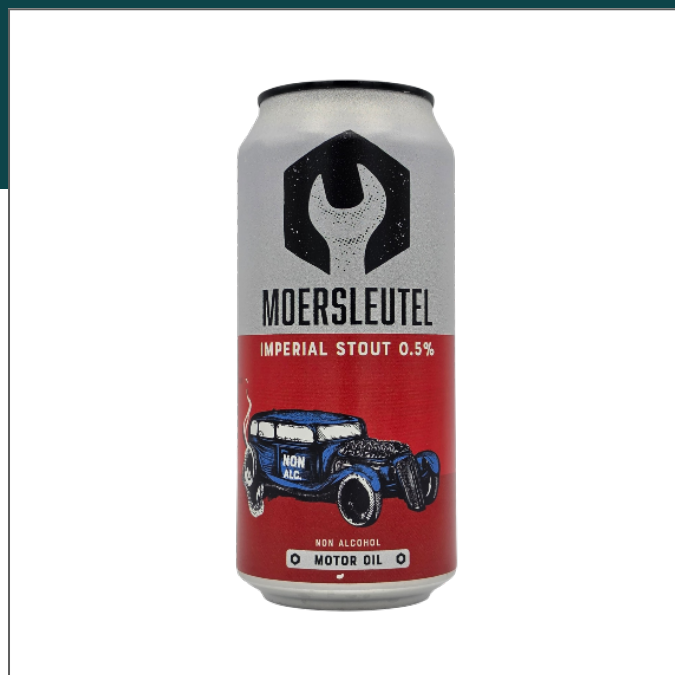

MOTOR OIL N/A MOERSLEUTEL

★★★★★ 3.07 / 5

Dit bier heeft op Untappd een 3.07 gemiddeld uit 2.071 beoordelingen

MEER OVER DIT BIER

Motor Oil N/A van Moersleutel revolutioneert de wereld van alcoholvrije bieren met een ongeëvenaarde smaakintensiteit. Deze donkere, complexe brouw bewijst dat alcoholvrij niet betekent dat je moet inleveren op smaak. Met zorgvuldig geselecteerde moutsoorten en een verfijnde brouwtechniek ontstaat een bier dat zelfs de meest veeleisende bierliefhebber zal verrassen. De naam Motor Oil verwijst naar de rijke, olieachtige kleur en de volle body die dit bijzondere bier kenmerkt.

EEN SMAAKSENSATIE ZONDER ALCOHOL

Bij de eerste slok ervaar je een complexe symfonie van smaken. Rijke koffietonen domineren de aanzet, gevolgd door diepe chocoladenuances die langzaam overgaan in subtiele gebrande moutsmaken. De volle body en romige textuur zorgen voor een bevredigende mondervaring die doet denken aan de beste Imperial Stouts, maar dan volledig alcoholvrij. De zorgvuldige balans tussen bitterheid en zoetheid creëert een harmonieuze afdronk die uitnodigt tot nog een slok.

DE PERFECTE BEGELEIDER VOOR ELKE GELEGENHEID

Motor Oil N/A is de ideale keuze voor bewuste genieting. Combineer dit rijke bier met donkere chocoladedesserts, geroosterde noten of een stevige stoof. Ook uitstekend als digestief na een uitgebreide maaltijd of als begeleidend bier bij een barbecue. Perfect voor de aangewezen bestuurder, zwangere vrouwen of iedereen die bewust kiest voor alcoholvrij genieten zonder in te leveren op smaak. Bestel Motor